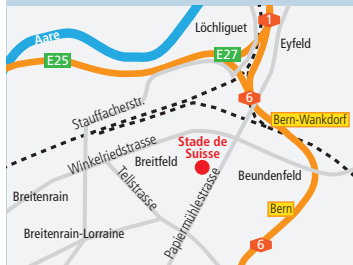

Anfahrt

Auto: Genügend Plätze im Parking des Stade de Suisse vorhanden.

ÖV: Verschiedene Züge bis S-Bahnhaltestelle Wankdorf

– Tram Nr. 9 Guisanplatz

– Bus Nr. 20 bis Wyler

– Bus Nr. 28 bis Wankdorfplatz

– RBS Linien 40 und 41 bis Wankdorf Center

STADE DE SUISSE, Wankdorf, Nationalstadion AG
Papiermühlestrasse 71, CH-3000 Bern 22

Veranstalter

Partner

b2berne
Tischmesse Bern

**HANDELS- UND INDUSTRIEVEREIN
DES KANTONS BERN**
Berner Handelskammer

www.bern-cci.ch

Veranstalter:

market!mpact
events · marketing · grafik

Marketimpact AG
pA. Baukoma AG
Postfach 63
3210 Kerzers
031 755 74 14

www.b2berne.ch
mail@b2berne.ch